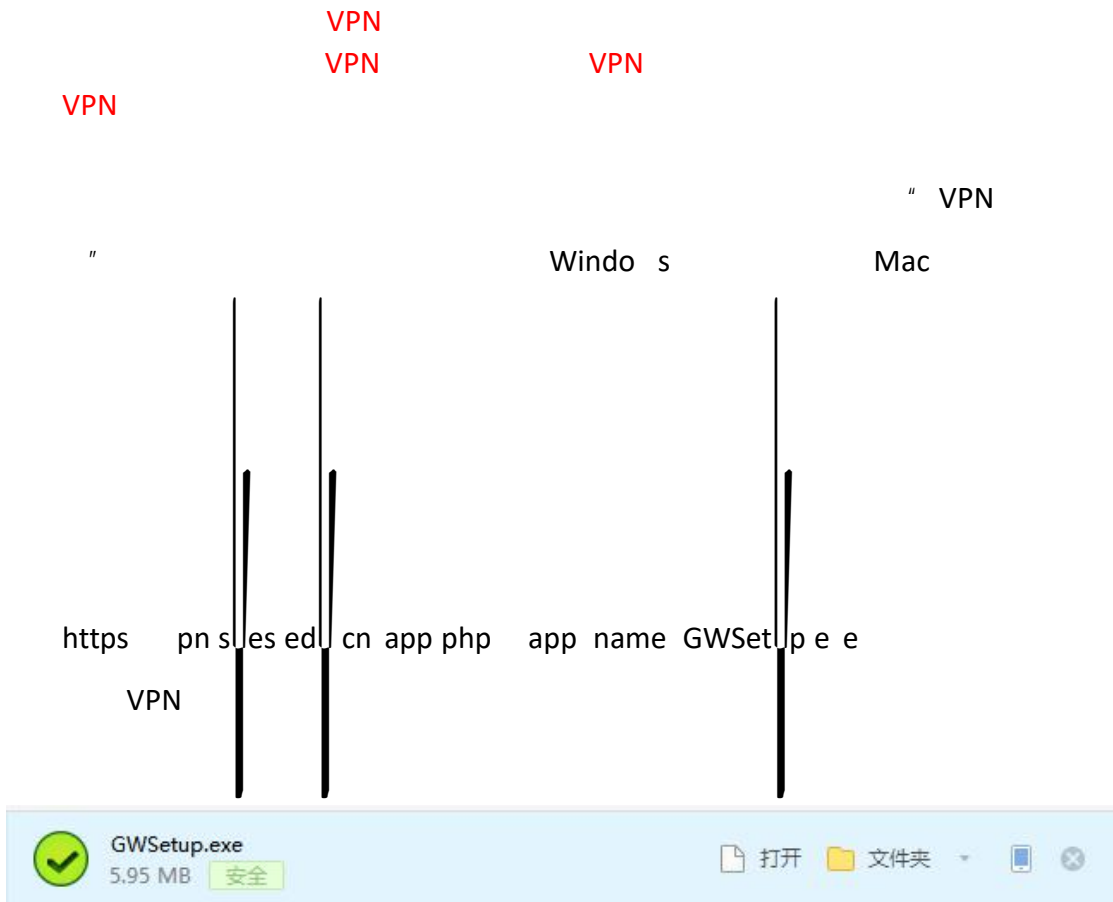

上 工 大 学

VR 使 用

Windows 2

MAC 5

10

13

IOS

VPN