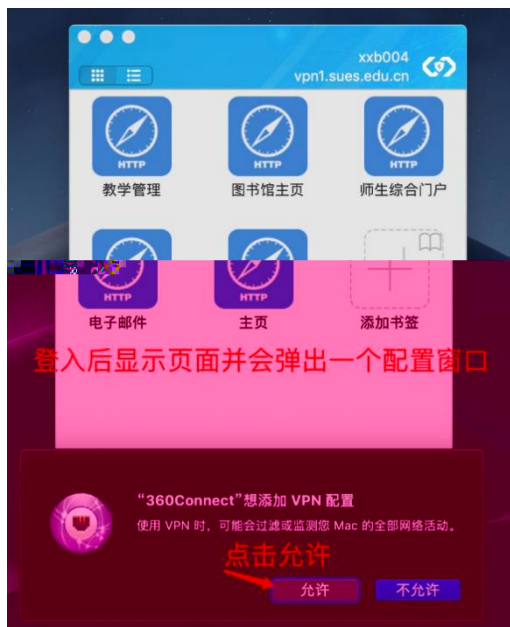

pn sles edu cn

Connect

pn sles edu cn

vpn.sues.edu.cn

443

自动登录

连接

VPN