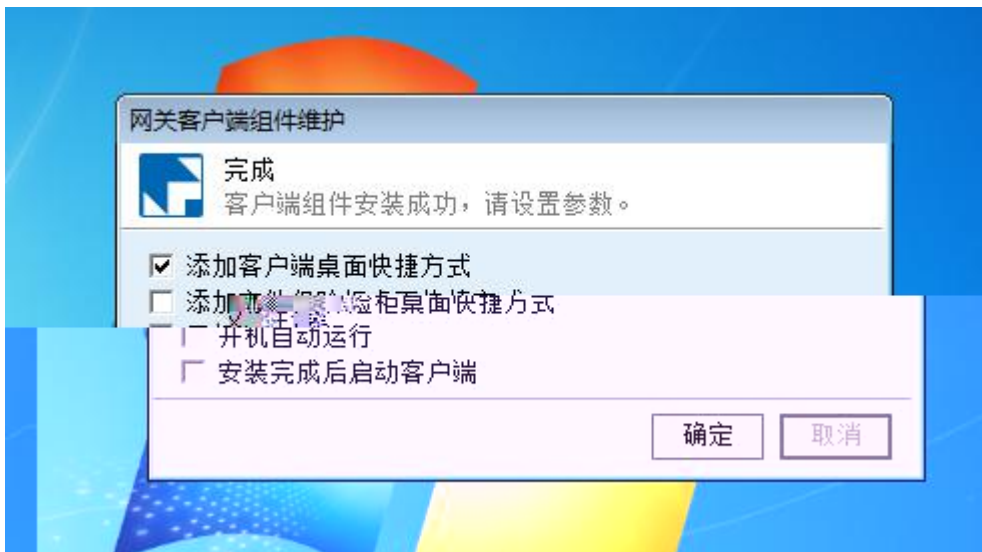

上 工 大 学

VR 使 用

Windows 2

MAC 5

10

13

IOS

VPN